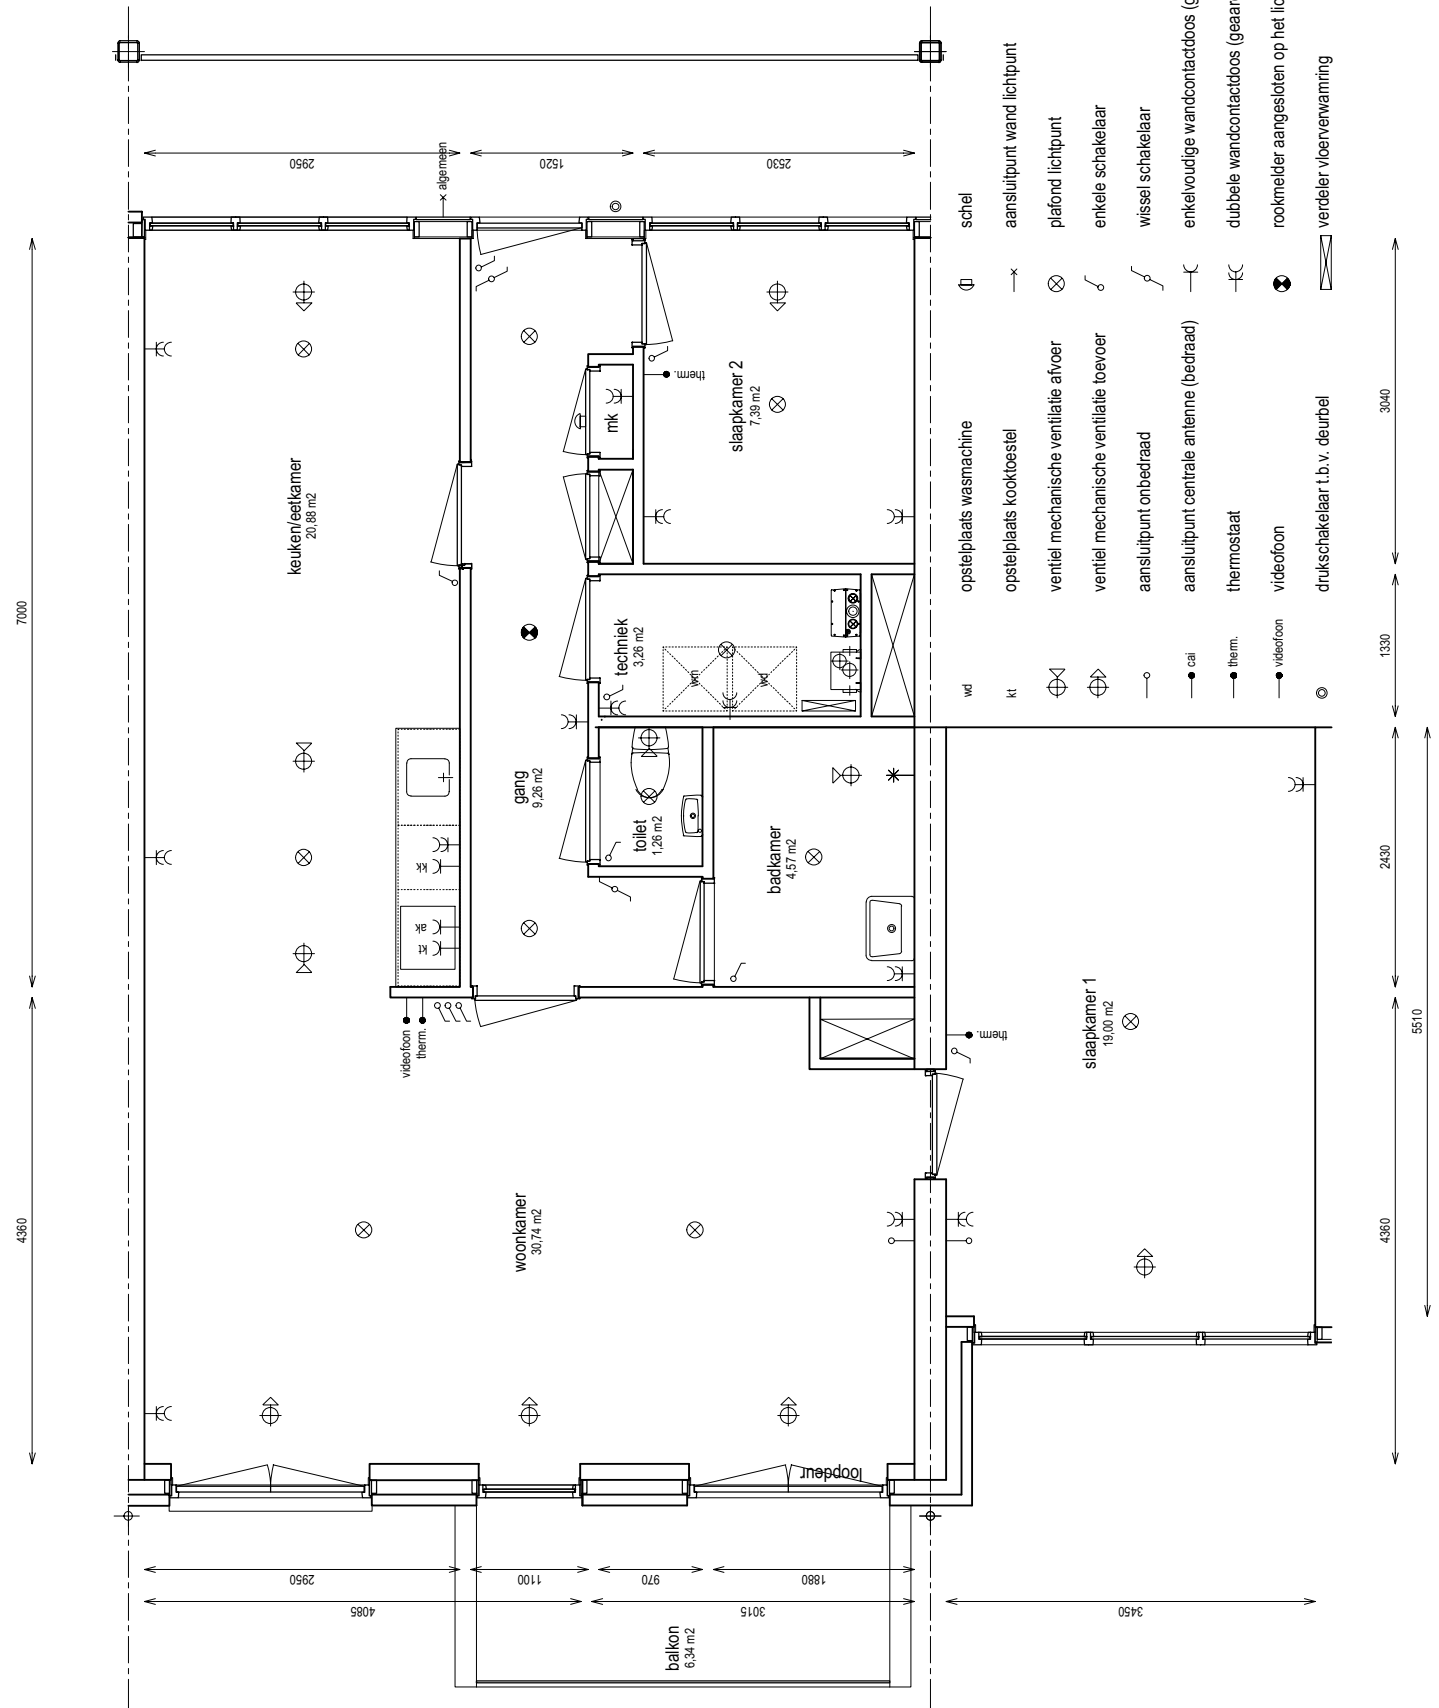

project
 Nieuwbouw 42 appartementen
 Fascinatoboulevard - kavel: NK8/9
 Capelle aan den IJssel

VERKOOPTEKENING

omschrijving
 type: □

omschrijving
plattegrond

datum:
 21.06.2022

geleend:
 RS

formaat:
 A3

schaal:
 1:50

projectnr.
2021.046

blad:
011

Vuurdoorn 3 - 2861 SH BERGAMBACHT

tel. 0182-354235 ron.schutten@nsw.nl mda.06-12089101

- wd opstelplaats wasmachine
- kt opstelplaats kooktoestel
- ventiel mechanische ventilatie afvoer
- ventiel mechanische ventilatie toevoer
- aansluitpunt onbedraad
- aansluitpunt centrale antenne (bedraad)
- thermostaat
- videofoon
- drukschakelaar t.b.v. deurbel
- schel
- aansluitpunt wand lichtpunt
- plafond lichtpunt
- enkele schakelaar
- wissel schakelaar
- enkelvoudige wandcontactdoos (geaard)
- dubbele wandcontactdoos (geaard)
- rookmelder aangesloten op het lichtnet
- verdelers vloerverwarming