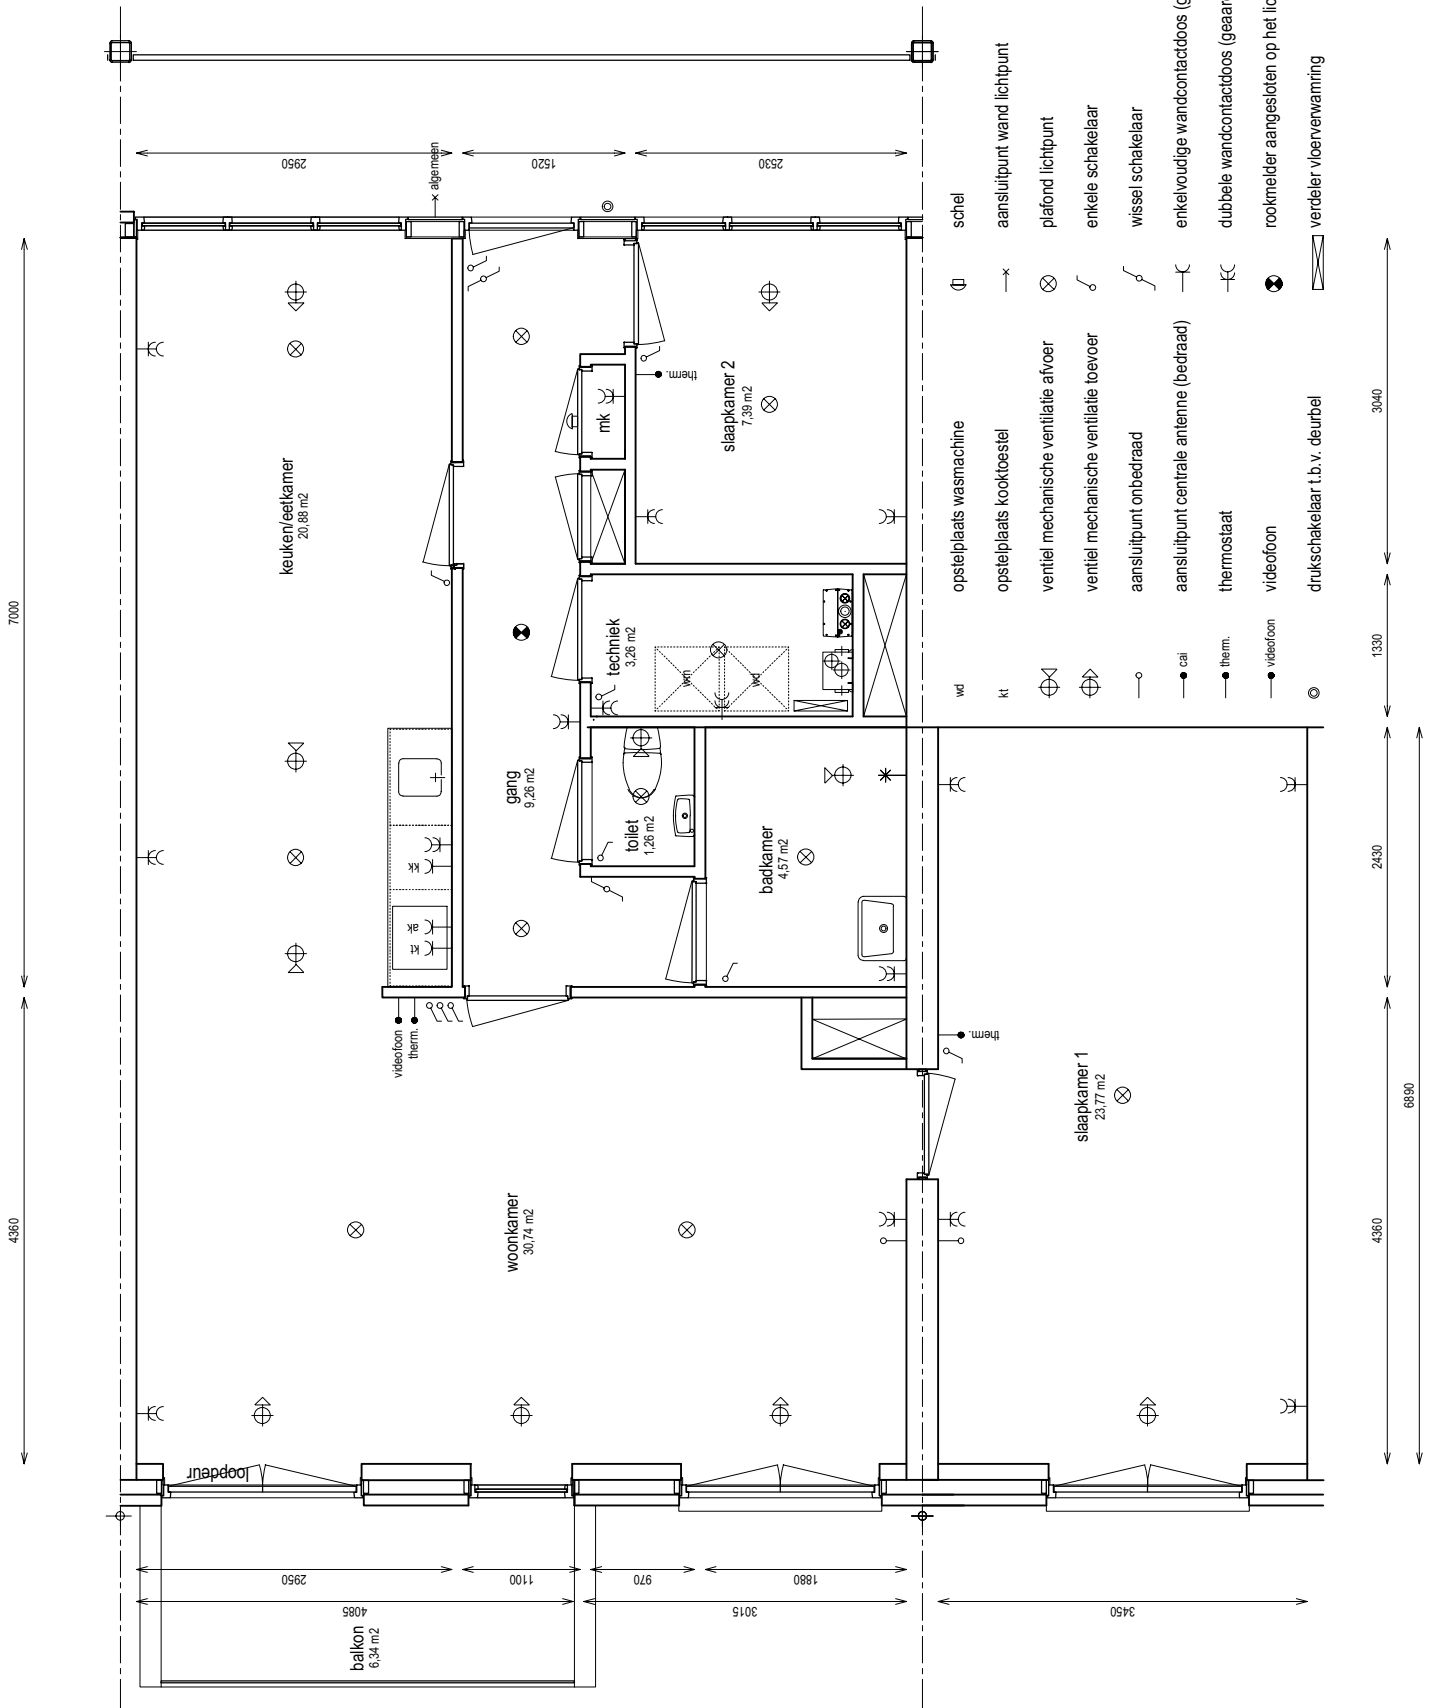

- wd opstelplaats wasmachine
- kt opstelplaats kooktoestel
- ventiel mechanische ventilatie afvoer
- ventiel mechanische ventilatie toevoer
- aansluitpunt onbedraad
- aansluitpunt centrale antenne (bedraad)
- thermostaat
- videofoon
- drukschakelaar t.b.v. deurbel
- schel
- aansluitpunt wand lichtpunt
- plafond lichtpunt
- enkele schakelaar
- wissel schakelaar
- enkelvoudige wandcontactdoos (geaard)
- dubbele wandcontactdoos (geaard)
- rookmelder aangesloten op het lichtnet
- verdelers vloerverwarming