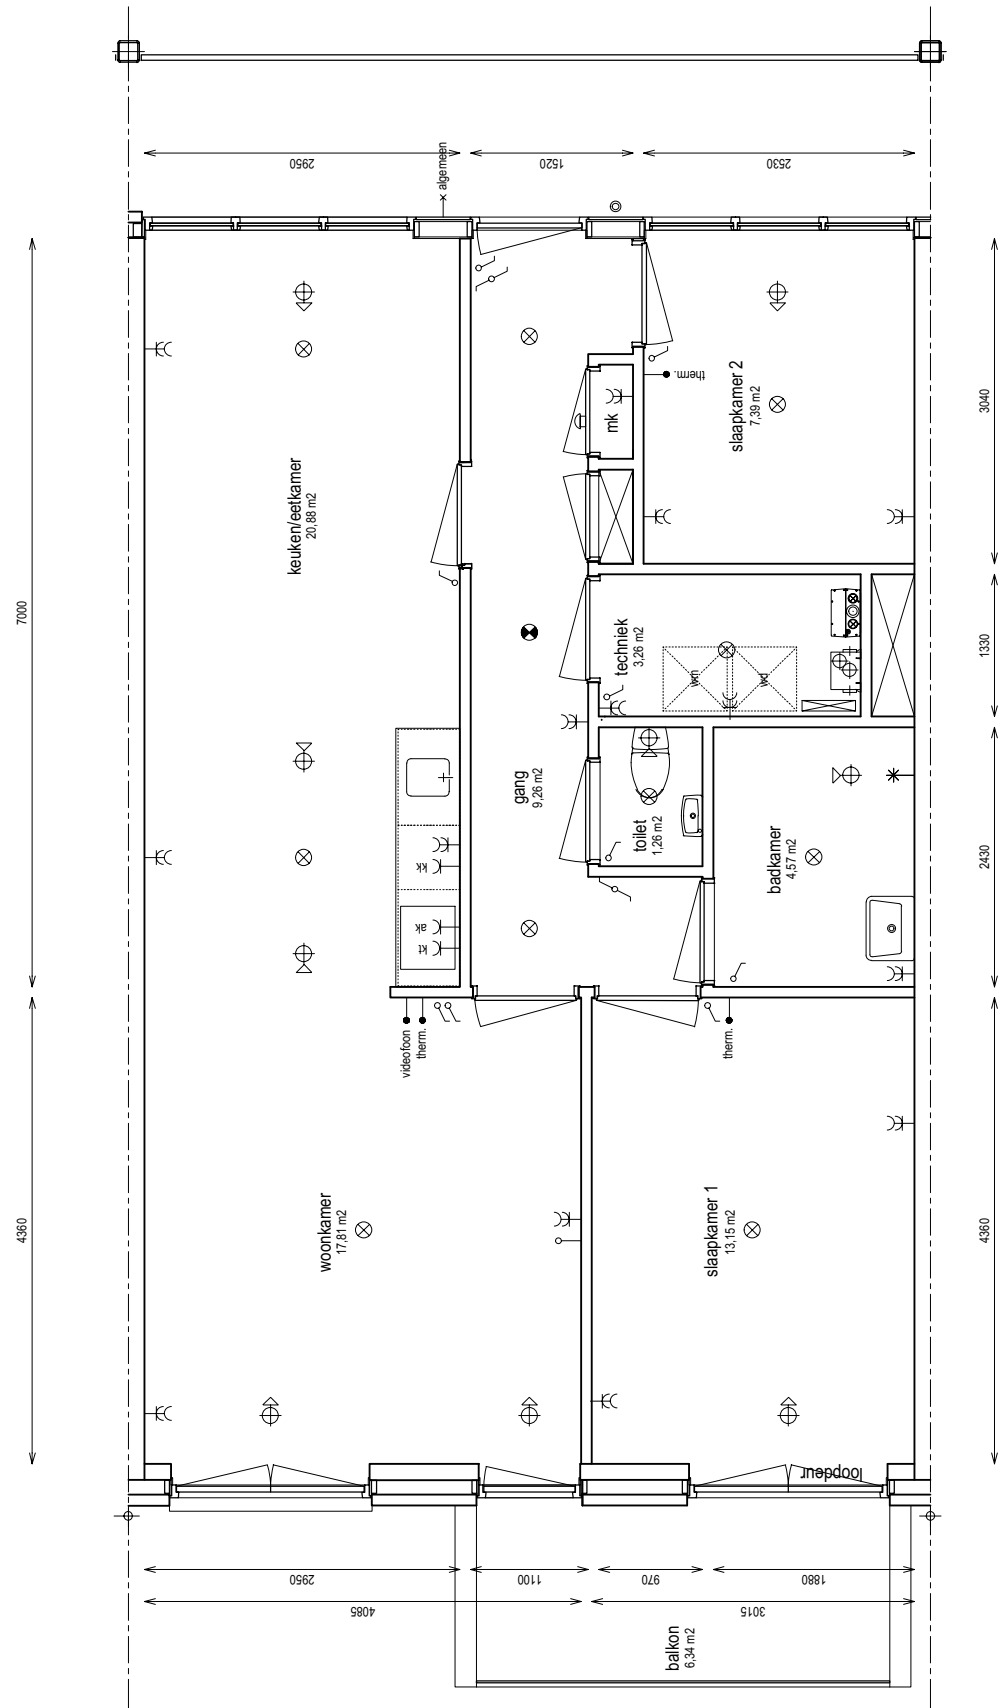

wd	opstelplaats wasmachine	⊕	schel
kt	opstelplaats kooktoestel	—x	aansluitpunt wand lichtpunt
⊕	ventiel mechanische ventilatie afvoer	⊗	plafond lichtpunt
⊕	ventiel mechanische ventilatie toevoer	∩	enkele schakelaar
○	aansluitpunt onbedraad	∩	wissel schakelaar
● cai	aansluitpunt centrale antenne (bedraad)	—	enkelvoudige wandcontactdoos (geaard)
● therm.	thermostaat	—	dubbele wandcontactdoos (geaard)
● videfoon	videfoon	⊗	rookmelder aangesloten op het lichtnet
⊗	drukschakelaar t.b.v. deurbel		
⊗	verdelers vloerverwarming