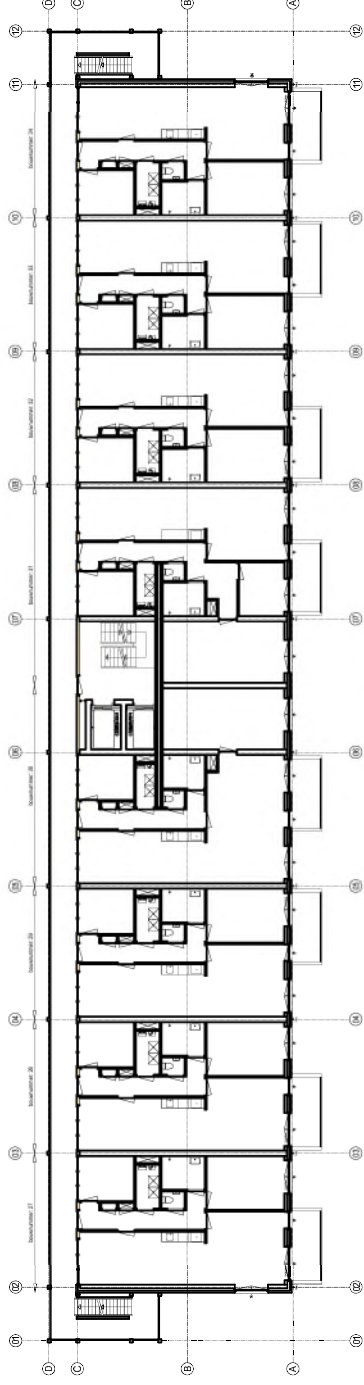

project

Nieuwbouw 42 appartementen
Fascinatiboulevard - kavel: NK819
Capelle aan den IJssel

omschrijving

VERKOOPTEKENING

type:

begane grond, 1e en 2e verdieping

omschrijving

plattegrond

projectnr.

2021.046

blad:

002

2e verdieping

1e verdieping

begane grond

project

21.06.2022

geekend:

RS

formaat:

A3

schaal:

1:300

projectnr.

2021.046

blad:

003

5e verdieping

4e verdieping

3e verdieping