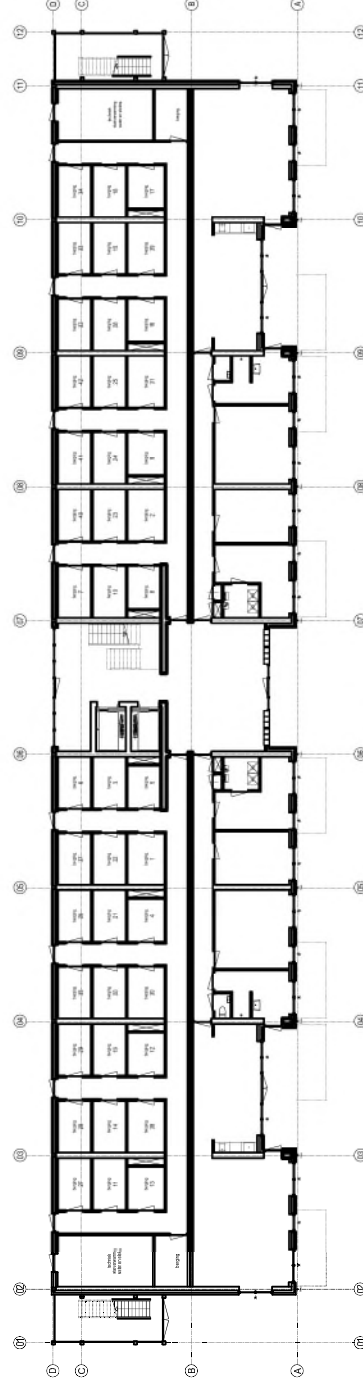

project

Nieuwbouw 42 appartementen
Fascinatiboulevard - kavel: NK819
Capelle aan den IJssel

omschrijving

VERKOOPTEKENING

type:

begane grond, 1e en 2e verdieping

omschrijving

plattegrond

projectnr.

2021.046

blad:

002

2e verdieping

1e verdieping

begane grond

project

Nieuwbouw 42 appartementen
Fascinatiboulevard - kavel: NK819
Capelle aan den IJssel

omschrijving

VERKOOPTEKENING

type:

3e, 4e en 5e verdieping

omschrijving

plattegrond

datum:

21.06.2022

geekend:

RS

formaat:

A3

schaal:

1:300

projectnr.