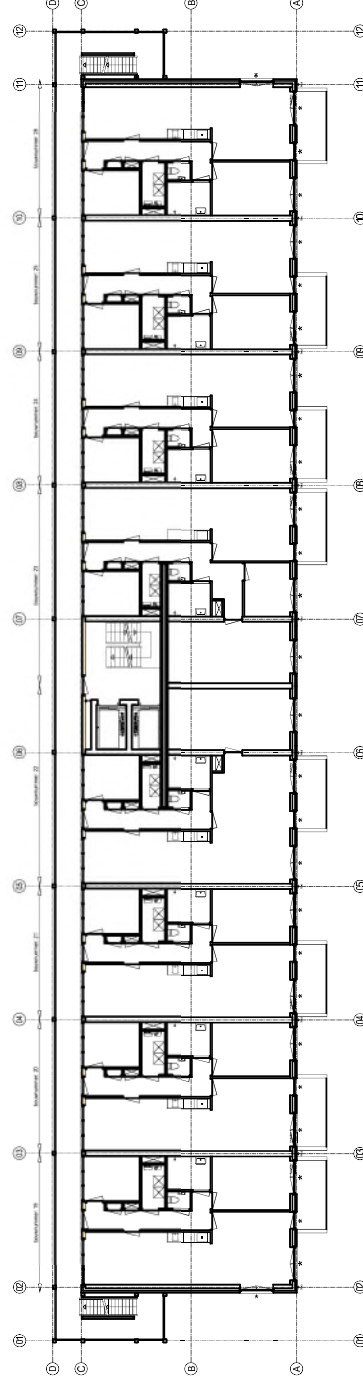

project

Nieuwbouw 42 appartementen
Fascinatiboulevard - kavel: NK819
Capelle aan den IJssel

omschrijving

VERKOOPTEKENING

type:

begane grond, 1e en 2e verdieping

omschrijving

plattegrond

projectnr.

2021.046

blad:

002

2e verdieping

1e verdieping

begane grond

project

21.06.2022

geekend:

RS

formaat:

A3

schaal:

1:300

projectnr.

2021.046

blad:

003

5e verdieping

4e verdieping

3e verdieping