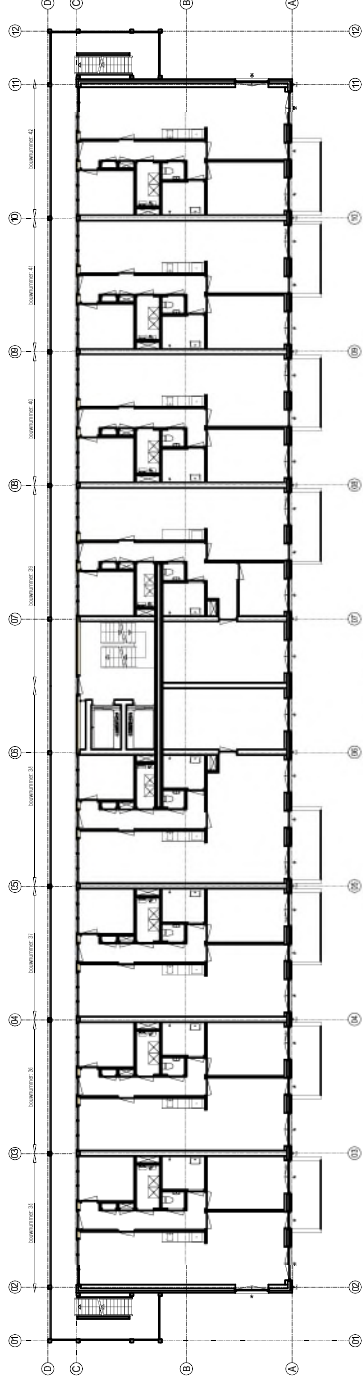

project

Nieuwbouw 42 appartementen
Fascinatiboulevard - kavel: NK819
Capelle aan den IJssel

omschrijving

VERKOOPTEKENING

type:

begane grond, 1e en 2e verdieping

omschrijving

plattegrond

projectnr.

2021.046

blad:

002

2e verdieping

1e verdieping

begane grond

project

21.06.2022

geekend:

RS

formaat:

A3

schaal:

1:300

projectnr.

2021.046

blad:

003

5e verdieping

4e verdieping

3e verdieping