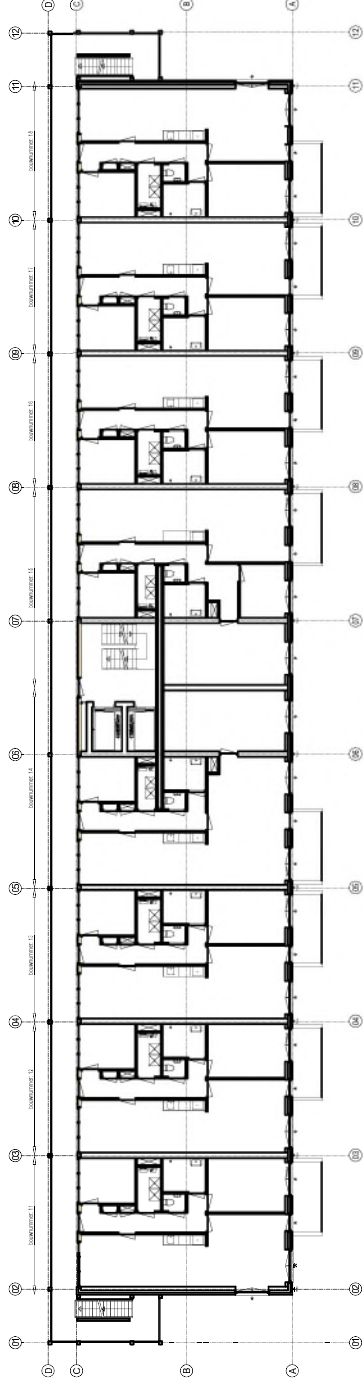

project

Nieuwbouw 42 appartementen
Fascinatiboulevard - kavel: NK819
Capelle aan den IJssel

omschrijving

VERKOOPTEKENING

type:

begane grond, 1e en 2e verdieping

omschrijving

plattegrond

datum:

21.06.2022

geekend:

RS

formaat:

A3

schaal:

1:300

projectnr.

2021.046

blad:

002

2e verdieping

1e verdieping

begane grond

project

Nieuwbouw 42 appartementen
Fascinatiboulevard - kavel: NK819
Capelle aan den IJssel

omschrijving

VERKOOPTEKENING

type:

3e, 4e en 5e verdieping

omschrijving

plattegrond

datum: