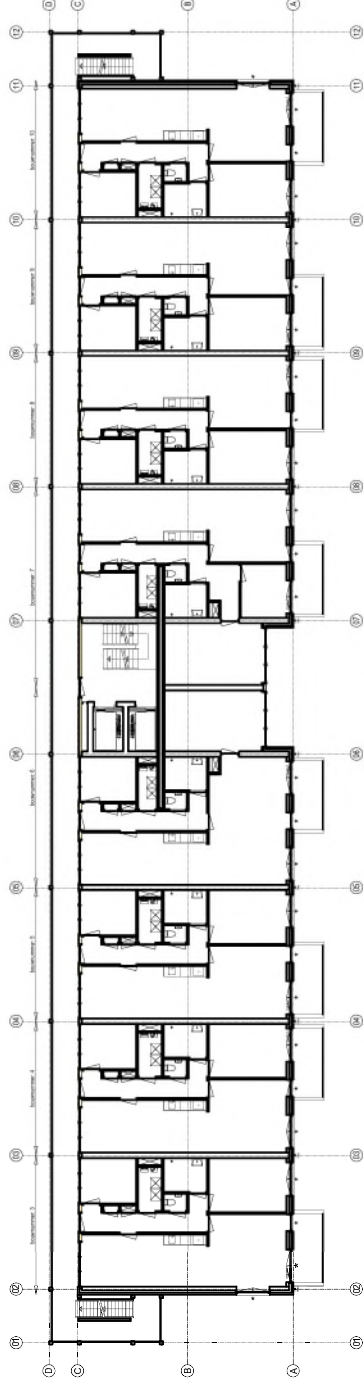

project

Nieuwbouw 42 appartementen
Fascinatiboulevard - kavel: NK819
Capelle aan den IJssel

omschrijving

VERKOOPTEKENING

type:

begane grond, 1e en 2e verdieping

omschrijving

plattegrond

projectnr.

2021.046

blad:

002

2e verdieping

1e verdieping

begane grond

project

Nieuwbouw 42 appartementen
Fascinatiboulevard - kavel: NK819
Capelle aan den IJssel

omschrijving

VERKOOPTEKENING

type:

3e, 4e en 5e verdieping

omschrijving

plattegrond

datum:

21.06.2022

geekend:

RS

formaat:

A3

schaal:

1:300

projectnr.