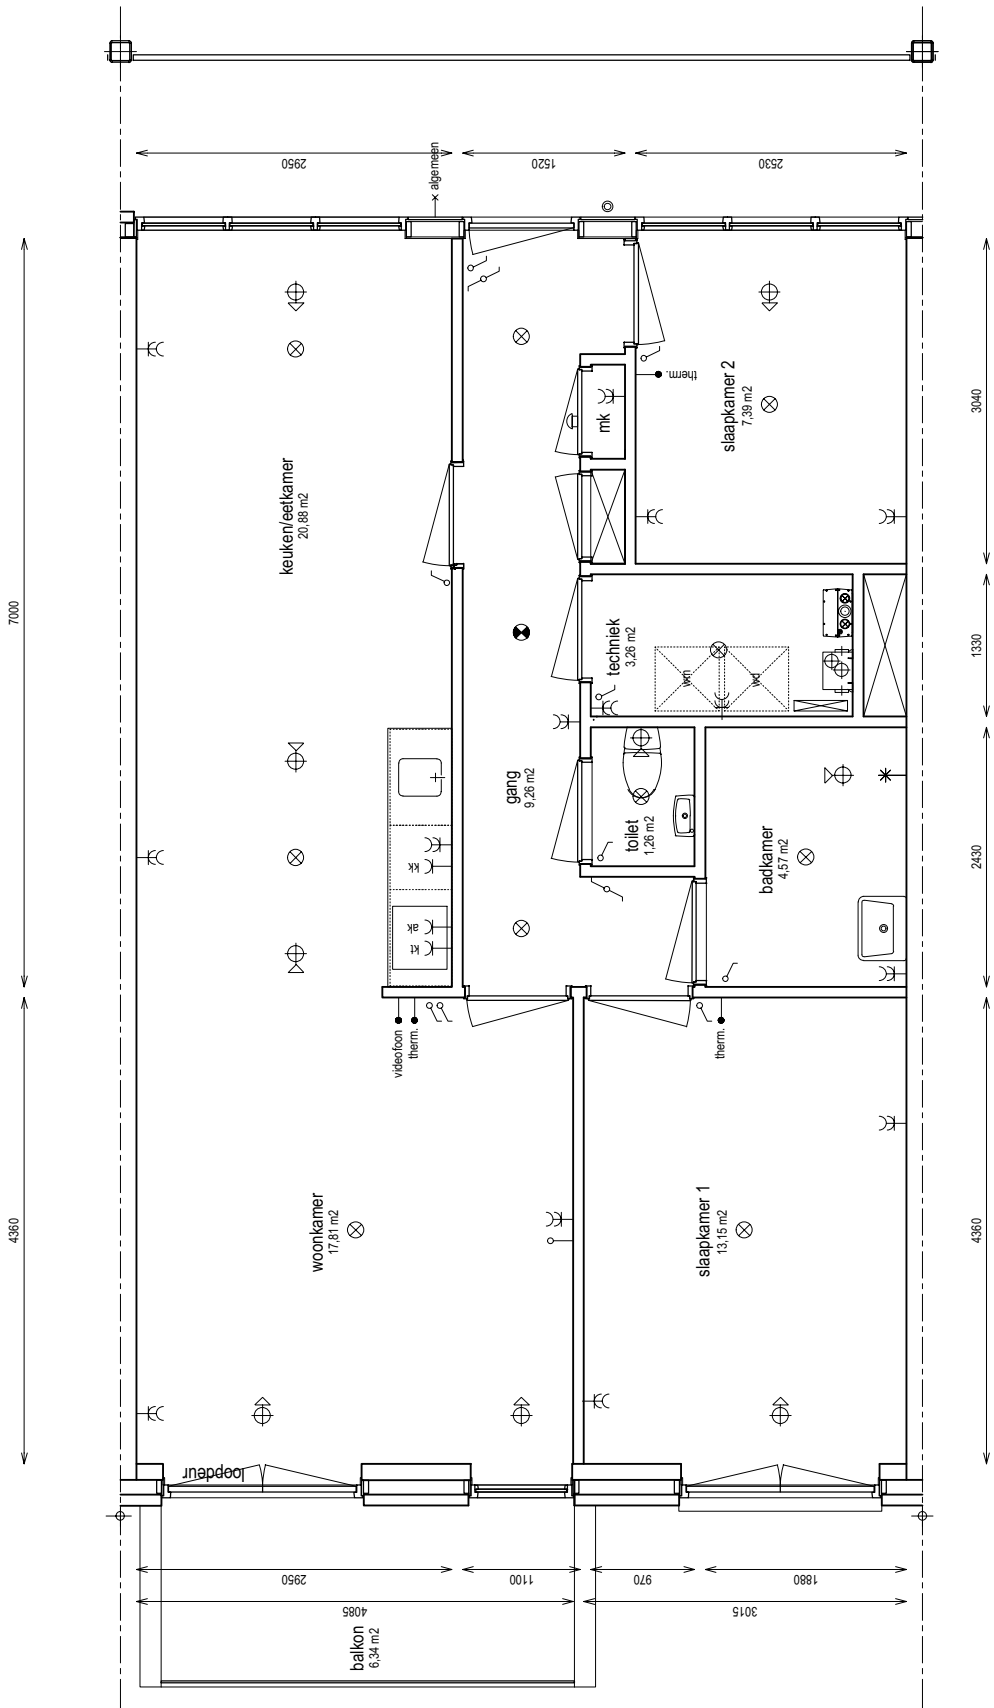

project
 Nieuwbouw 42 appartementen
 Fascinatoboulevard - kavel: NK8/9
 Capelle aan den IJssel

omschrijving

VERKOOPTEKENING

type:
 □

omschrijving
plattegrond

datum:
 21.06.2022

geleend:
 RS

formaat:
 A3

schaal:
 1:50

projectnr.
2021.046

blad:
009

tel. 0182-354225 ron.schutten@nsw.nl mda.06-1208101

- | | | | |
|-----------|---|----|--|
| wd | opstelplaats wasmachine | ⊕ | schel |
| kt | opstelplaats kooktoestel | —x | aansluitpunt wand lichtpunt |
| ⊕ | ventiel mechanische ventilatie afvoer | ⊗ | plafond lichtpunt |
| ⊕ | ventiel mechanische ventilatie toevoer | ∩ | enkele schakelaar |
| ○ | aansluitpunt onbedraad | ∩ | wissel schakelaar |
| ● cai | aansluitpunt centrale antenne (bedraad) | — | enkelvoudige wandcontactdoos (geaard) |
| ● them. | thermostaat | — | dubbele wandcontactdoos (geaard) |
| ● videocf | videofoon | ⊗ | rookmelder aangesloten op het lichtnet |
| ⊗ | drukschakelaar t.b.v. deurbel | | |
| ⊕ | verdelers vloerverwarming | | |