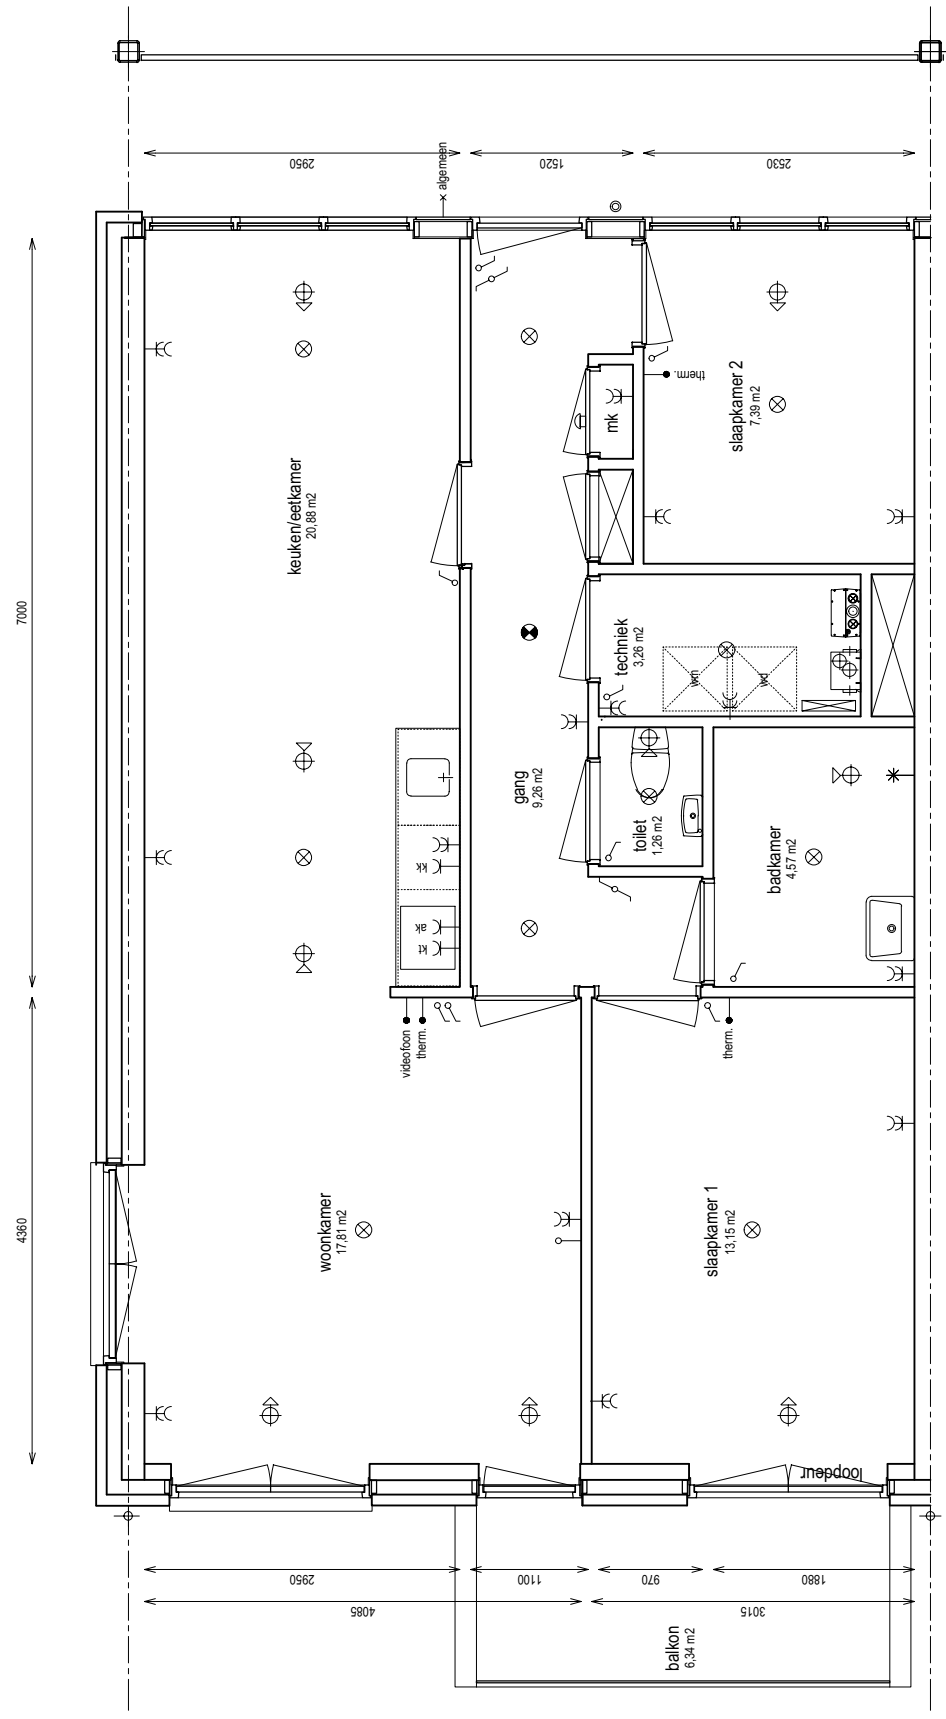

project
 Nieuwbouw 42 appartementen
 Fascinatoboulevard - kavel: NK8/9
 Capelle aan den IJssel

omschrijving

VERKOOPTEKENING

type:
 □

omschrijving
plattegrond

datum:
 21.06.2022

geleend:
 RS

formaat:
 A3

schaal:
 1:50

projectnr.
2021.046

blad:
008

tel. 0182-354225 ron.schutten@nsw.nl ma. 06-12089101

4360 7000 2950 1520 2530 4360 2430 1330 3040

- | | | | |
|------------|---|----|--|
| wd | opstelplaats wasmachine | ⊕ | schel |
| kt | opstelplaats kooktoestel | —x | aansluitpunt wand lichtpunt |
| ⊕ | ventiel mechanische ventilatie afvoer | ⊗ | plafond lichtpunt |
| ⊕ | ventiel mechanische ventilatie toevoer | ∩ | enkele schakelaar |
| ○ | aansluitpunt onbedraad | ∩ | wissel schakelaar |
| ● cai | aansluitpunt centrale antenne (bedraad) | — | enkelvoudige wandcontactdoos (geaard) |
| ● therm. | thermostaat | — | dubbele wandcontactdoos (geaard) |
| ● videfoon | videfoon | ⊗ | rookmelder aangesloten op het lichtnet |
| ⊗ | drukschakelaar t.b.v. deurbel | | |
| ⊕ | verdelers vloerverwarming | | |