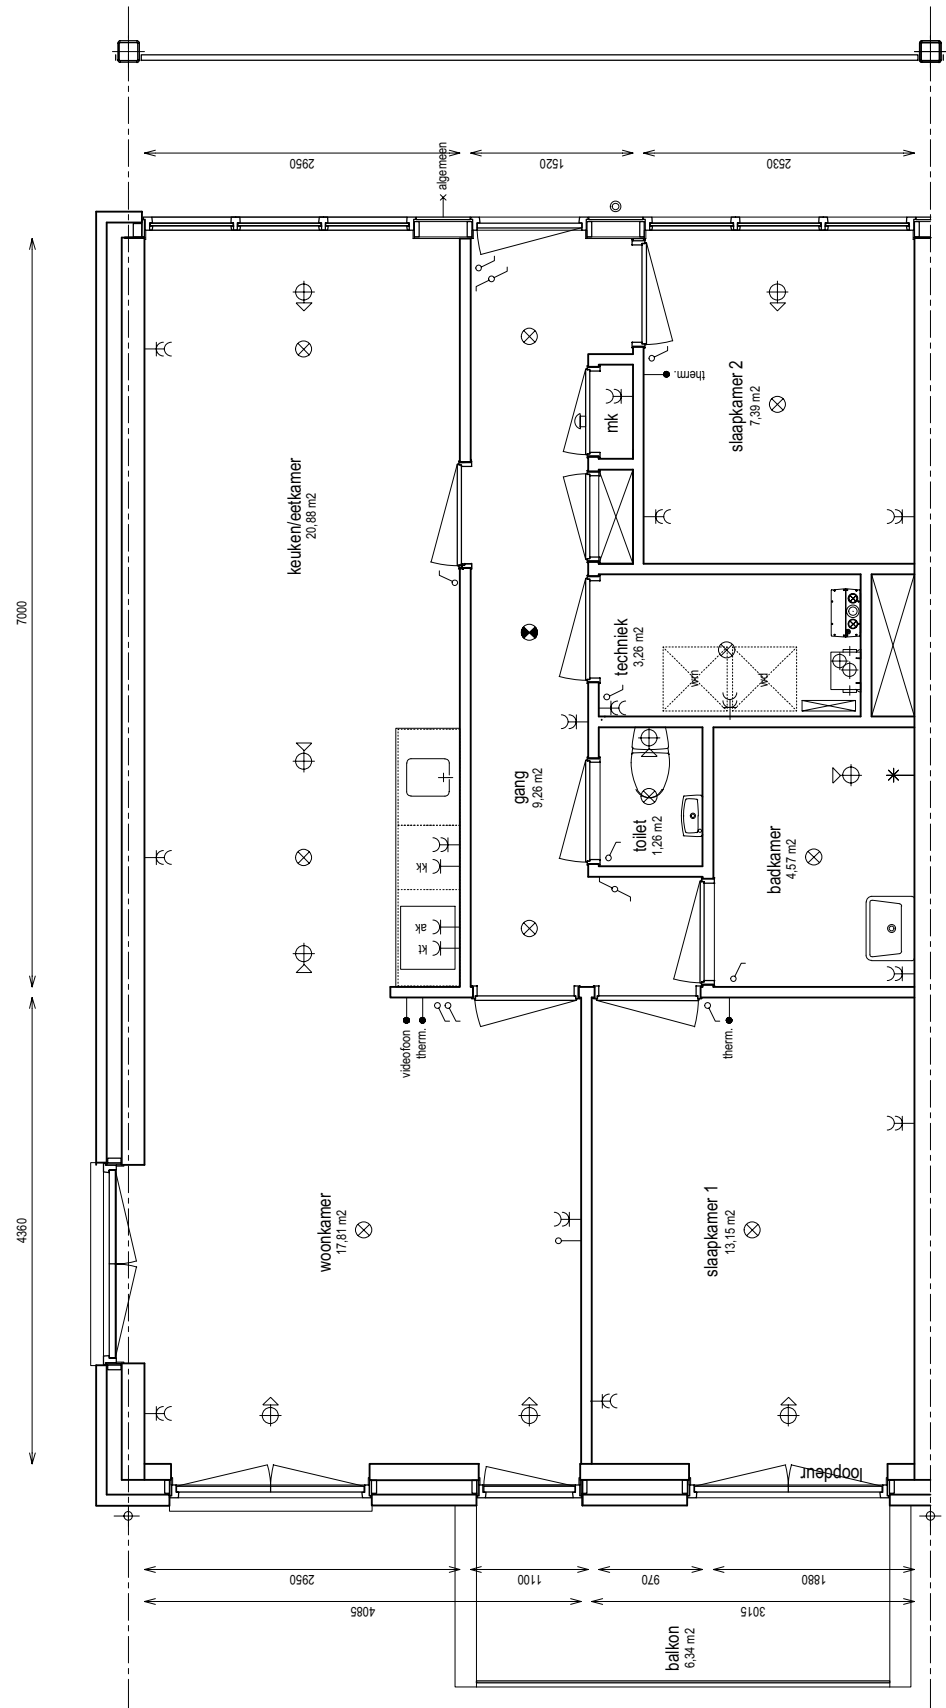

4360 7000 2950 1520 2530 4360 2430 1330 3040

wd	opstelplaats wasmachine	⊕	schel
kt	opstelplaats kooktoestel	—x	aansluitpunt wand lichtpunt
⊕	ventiel mechanische ventilatie afvoer	⊗	plafond lichtpunt
⊕	ventiel mechanische ventilatie toevoer	∩	enkele schakelaar
○	aansluitpunt onbedraad	∩	wissel schakelaar
● cai	aansluitpunt centrale antenne (bedraad)	—	enkelvoudige wandcontactdoos (geaard)
● therm.	thermostaat	—	dubbele wandcontactdoos (geaard)
● videfoon	videfoon	⊗	rookmelder aangesloten op het lichtnet
⊗	drukschakelaar t.b.v. deurbel		
⊗	verdelers vloerverwarming